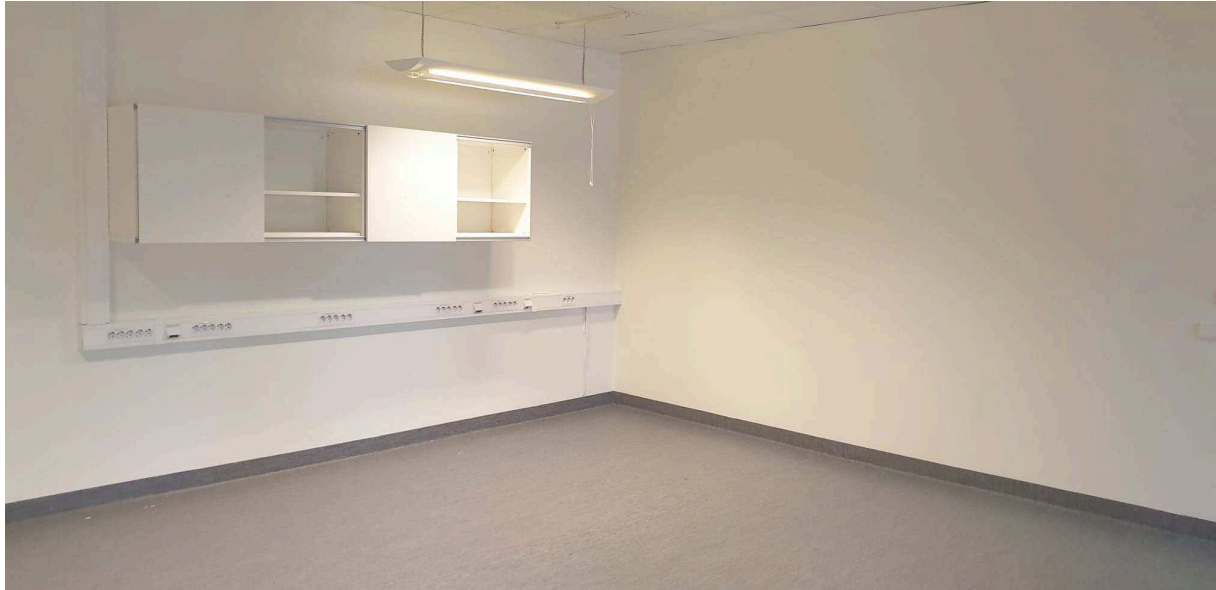

Lediga lokaler

Sundsvall Timrå Airport, Midlanda Flygplats

55 kvm kontor mitt i terminalen på flygplatsens bästa läge!

Fakta

Typ av ledig lokal: Kontor

Hyra: Lämnas vid förfrågan

Storlek: ca 55 m²

Beskrivning

Mitt emot incheckningen och säkerhetskontrollen på bottenplan ligger dessa lokaler. De består av kontorslandskap/öppen yta med pentry, WC samt 2 kontor med fönster ut mot flygplatsentrén. Lokalerna är renoverade 2019 och finns tillgängliga omgående. Möjlighet att anpassa efter hyresgästens behov.

Vid intresse kontakta Sara Rylander tel: 073-441 14 63, e-post: sara.rylander@sdlairport.se

Stor öppen yta med pentry

Ingång från terminalen

Utrymmen för arbetsplatser eller bekvämlighetsytor

Ingång till två kontor, WC samt ytterligare en dörr mot terminalen